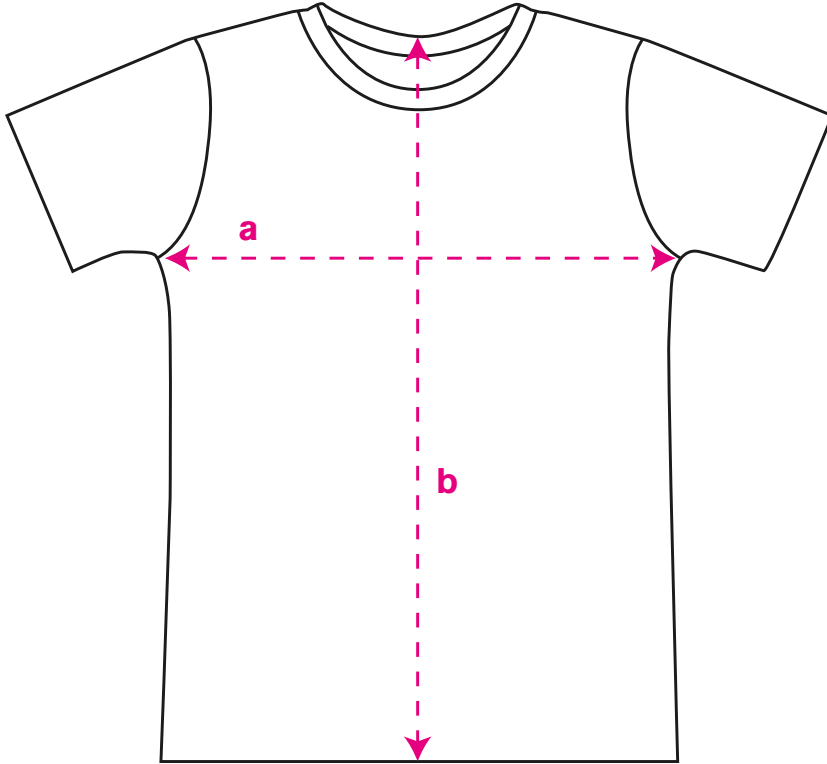

BARFUTURA TEES

BOY (cm/in)

| size | S | M | L |
|----------|-----------|-----------|-----------|
| a | 50 / 19.6 | 53 / 20.8 | 56 / 22 |
| b | 69 / 27.1 | 72 / 28,3 | 74 / 29.1 |

GIRL (cm/in)

| size | S | M | L |
|----------|---|-----------|-----------|
| a | | 43 / 16,9 | 46 / 18.1 |
| b | | 60 / 23,6 | 62 / 24.4 |